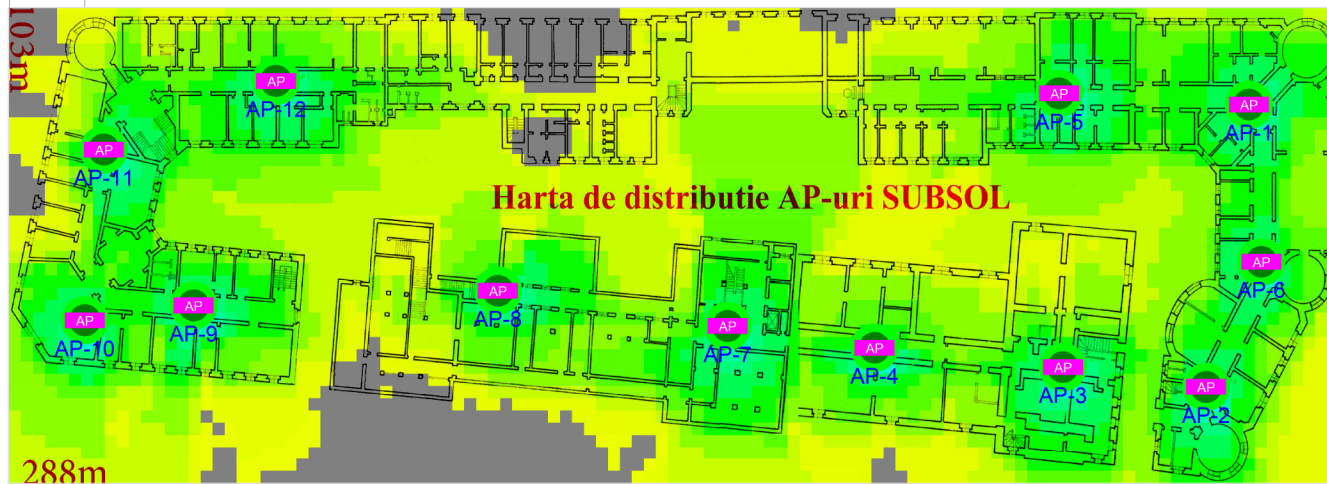

1 cm. = 16.37 m Dimensions(X x Y): 288.00 m x 103.00 m

Signal (dBm)

AP Name	CH	SSID	Power	Max. Signal
AP-1	1	Unknown SSID	10	-27
AP-10	1	Unknown SSID	10	-27
AP-11	1	Unknown SSID	10	-27
AP-12	1	Unknown SSID	10	-27
AP-2	1	Unknown SSID	10	-27
AP-3	1	Unknown SSID	10	-27
AP-4	1	Unknown SSID	10	-27
AP-5	1	Unknown SSID	10	-27
AP-6	1	Unknown SSID	10	-27
AP-7	1	Unknown SSID	10	-27
AP-8	1	Unknown SSID	10	-27
AP-9	1	Unknown SSID	10	-27
AP-1	36	Unknown SSID	10	-27
AP-10	36	Unknown SSID	10	-27
AP-11	36	Unknown SSID	10	-27
AP-12	36	Unknown SSID	10	-27
AP-2	36	Unknown SSID	10	-27
AP-3	36	Unknown SSID	10	-27
AP-4	36	Unknown SSID	10	-27
AP-5	36	Unknown SSID	10	-27
AP-6	36	Unknown SSID	10	-27
AP-7	36	Unknown SSID	10	-27
AP-8	36	Unknown SSID	10	-27
AP-9	36	Unknown SSID	10	-27